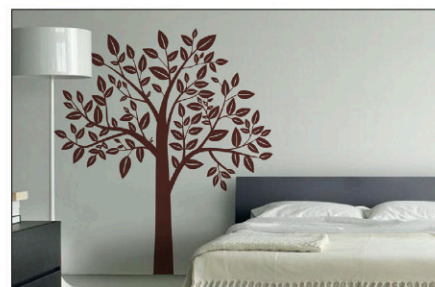

Ref: dec006-13